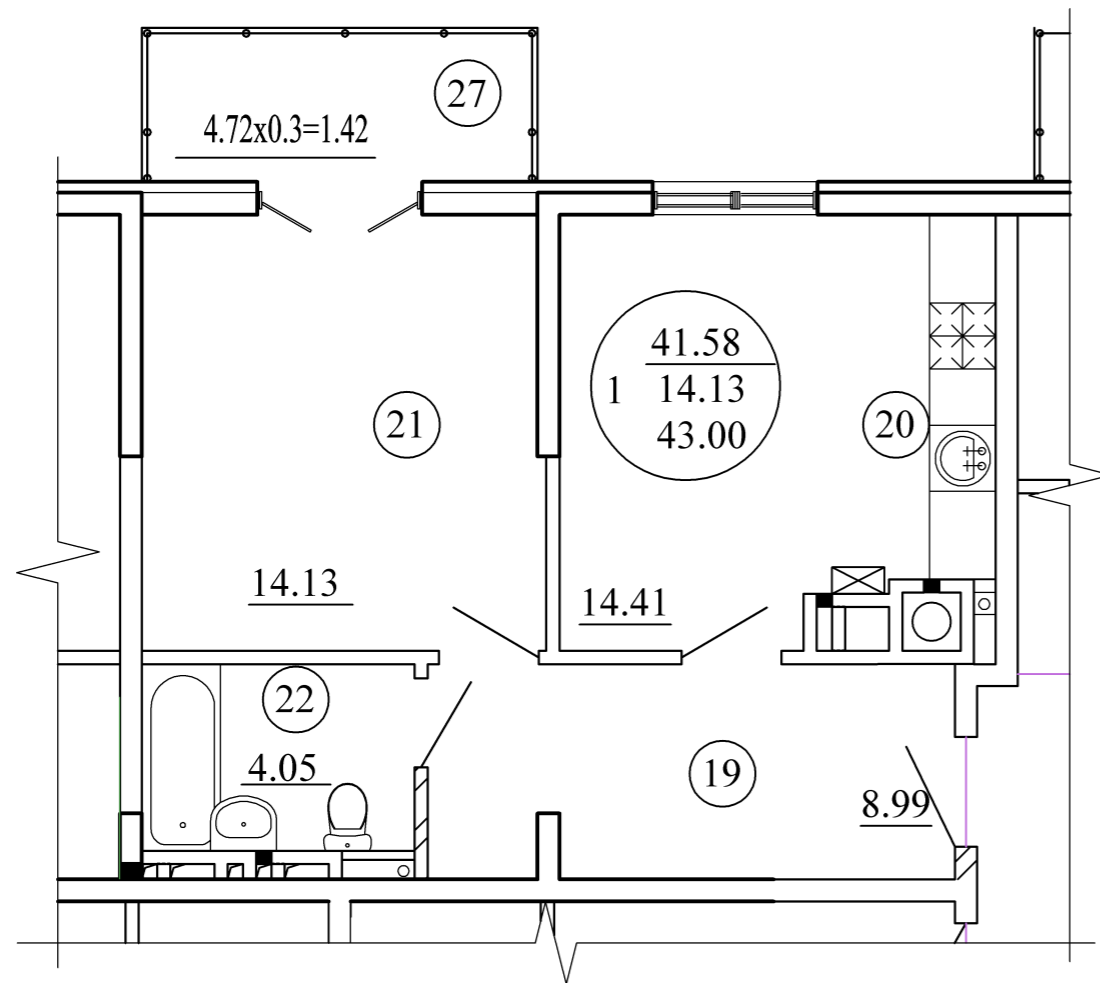

ЭКСПЛИКАЦИЯ ПОМЕЩЕНИЙ

номер помещ.	Наименование	площадь м ²	кате-гория помеще-ния
19	Прихожая	8.99	
20	Кухня	14.41	
21	Спальня	14.13	
22	Санблок	4.05	
27	Балкон	4.72	

Многоквартирный жилой дом по ул. Кирова, 121 в г. Геленджике	стадия	лист	листов
	П	3	.